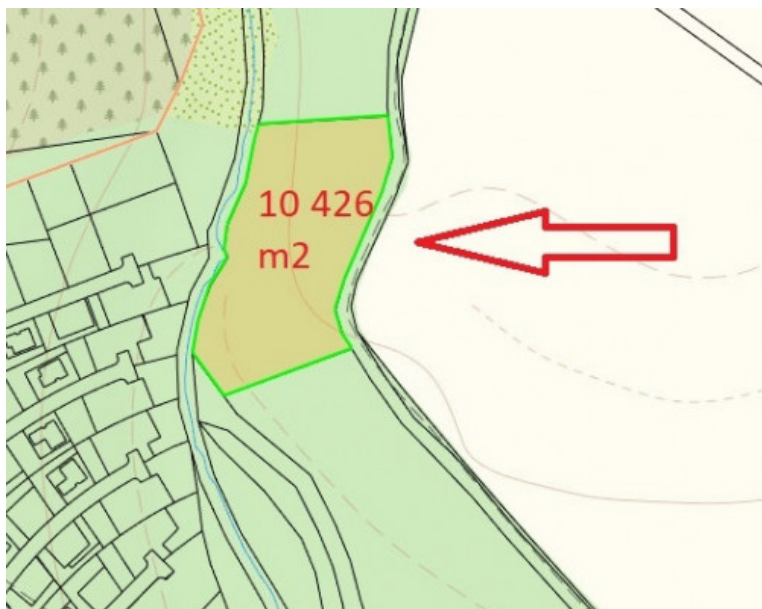

INVESTIČNÝ POZEMOK NA PREDAJ

23 €/m²

Kraj:	Prešovský kraj
Okres:	Poprad
Obec:	Mlynica
Druh:	Pozemky
Typ pozemku:	Iný pozemok vhodný na výstavbu
Typ:	Predaj
Úžitková plocha:	

PODROBNÉ INFORMÁCIE

Status:	aktívne	Plocha pozemku:	10426 m²
Vlastníctvo:	osobné	Celková plocha:	10426 m²

POPIS NEHNUTEĽNOSTI

TOP CITY realitná kancelária Vám ponúkame na predaj investičný pozemok v podtatranskej obci Mlynica, pri lese. Pozemok je evidovaný ako parcela "C" v k.o. ako trvalý trávny porast/ostatné plochy. Jeho rozloha je 10 426 m². Ponúkame ho za cenu 23 EUR/m. V okolí pozemku je nová zástavba RD.

Viac sa o pozemku dozviete na tel. 0918368681.

REALITNÝ MAKLÉR

Maklér:	Mgr. Adela Sedláková
Telefón:	0918368681
E-mail:	info@topcity.sk